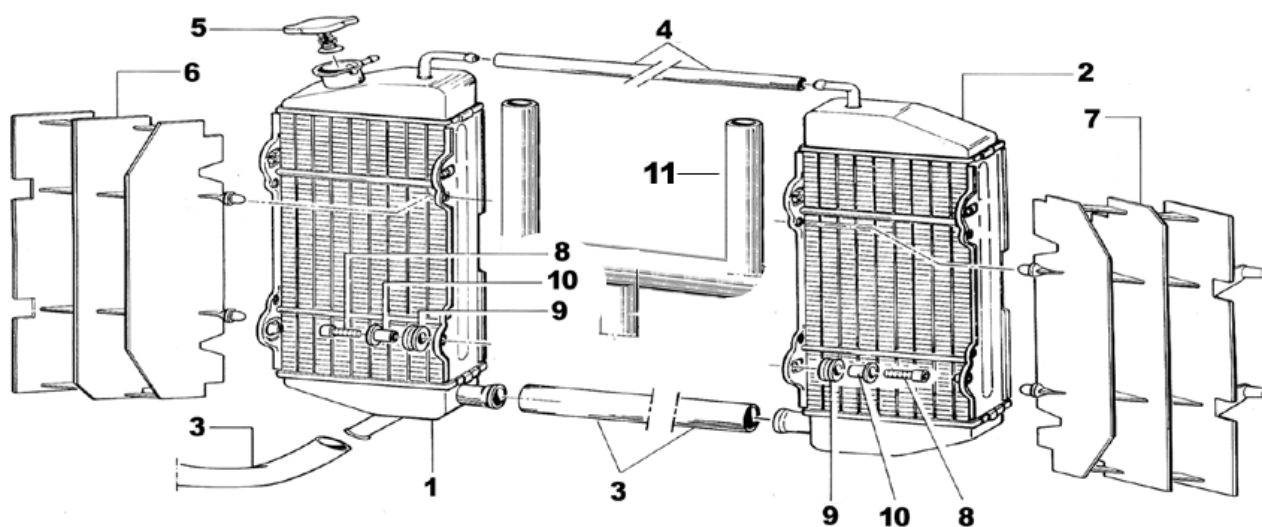

TAV. 06

Pos.	Codice	Q.tà	Note	Descrizione (ITA)	Description (ENG)
1	23014.13	1		RADIATORE DESTRO CON TAPPO	Radiator, right
2	23015.13	1		RADIATORE SINISTRO	Radiator, left
3	21020	2		TUBO ACQUA	Water hose
4	67036	-		TUBO 8 X 14	Hose
5	23010	-		TAPPO RADIATORE	Cap, Radiar
6	23016	1		PROTEZIONE RADIATORE DX	Radiator grille, Right
7	23017	1		PROTEZIONE RADIATORE SX	Radiator grille, Left
8	49484	4		VITE TCEI 6 X 20	Screw
9	21102	4		GOMMINO	Rubber
10	26064	4		BOCCOLA	Collar
11	21122	1		MANICOTTO COLLEGAMENTO RADIATORI/TESTA	Radiator/Head Joint