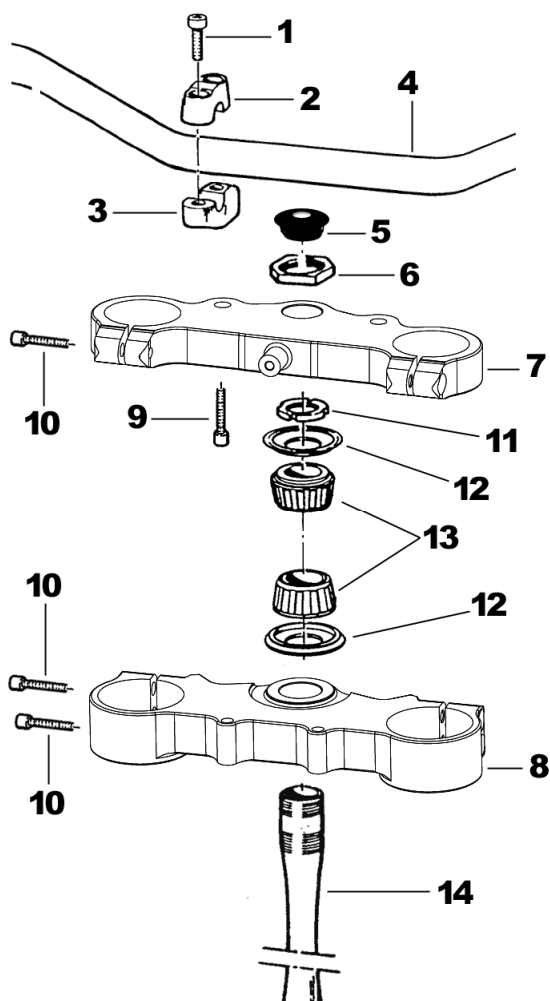

**TAV. 01**

Pos.	Codice	Q.tà	Note	Descrizione (ITA)	Description (ENG)
1	49502	4		VITE TCEI 8 x 30	
2	72036.11	2		CAVALLOTTO MANUBRIO SUPERIORE	Holder, Handlebar, Upper
3	72124	2		CAVALLOTTO MANUBRIO INFERIORE	Holder, Handlebar, Lower
4	64069.1	1		MANUBRIO	Handlebar
5	21033	1		TAPPO STERZO	Plug
6	72098	1		DADO ALLUMINIO STERZO	Nut, aluminum
7	72119	1		PIASTRA FORCELLA SUPERIORE	Fork bridge, Top
8	72118	1		PIASTRA FORCELLA INFERIORE	Fork bridge, Bottom
9	49758	2		VITE TCEI 10 x 30	Screw
10	49501	6		VITE TCEI 8 x 25	Screw
11	72099	1		GHIERA	Ring nut
12	72002.01	2		PROTEZIONE CUSCINETTO STERZO	Dust seal
13	03072	2		CUSCINETTO STERZO	Bearing
14	72097	1		CANOTTO STERZO	Bridge axle

## TAV. 02

Pos.	Codice	Q.tà	Note	Descrizione (ITA)	Description (ENG)
1	64017	1		COMANDO GAS	Throttle assy (with Grips)
2	64010	-		COPPIA MANOPOLE PRO-GRIP	Grip (couple)
3	64040	1		CAVO GAS	Throttle cable
4	69219	1		POMPA FRENO ANTERIORE	Brake Pump
5	69227	-		LEVA FRENO	Brake lever
6		-		REGISTRO	
7	69163.00	-		PERNO LEVA	Pin, Lever
8	69145.00	-		CUFFIA POMPA FRENO	Cover, rubber
9	69160.00	-		CAVALLOTTO	
10	69246	1		TUBO FERNO ANTERIORE	Brake hose, front
11	69034	4		RONDELLA	Washer
12	69093	1		BULLONE 10 x 1	Bolt, oil
13	69094	1		BULLONE 10 x 1,25	Bolt, oil
14	69236	1		PINZA FRENO ANTERIORE	Brake Caliper
15	69247	-		PASTIGLIE FRENO	Pads, rear brake

## TAV. 03

Pos.	Codice	Q.tà	Note	Descrizione (ITA)	Description (ENG)
1	64240	1		POMPA FRIZIONE	Clutch pump
2	64241	-		LEVA FRIZIONE	Lever, clutch
3	64243	-		KIT REVISIONE	Cylinder and rubber kit
5	64245	-		PERNO LEVA	Pin, Lever
6	64249	-		CAVALLOTTO	Holder
7	64247			COPERCHIO + MEMBRANA	Cover + rubber
8	68068	1		PULSANTE DI MASSA	Kill button
9	35270.13	1		TUBO FRIZIONE IDRAULICA	Hose, clutch