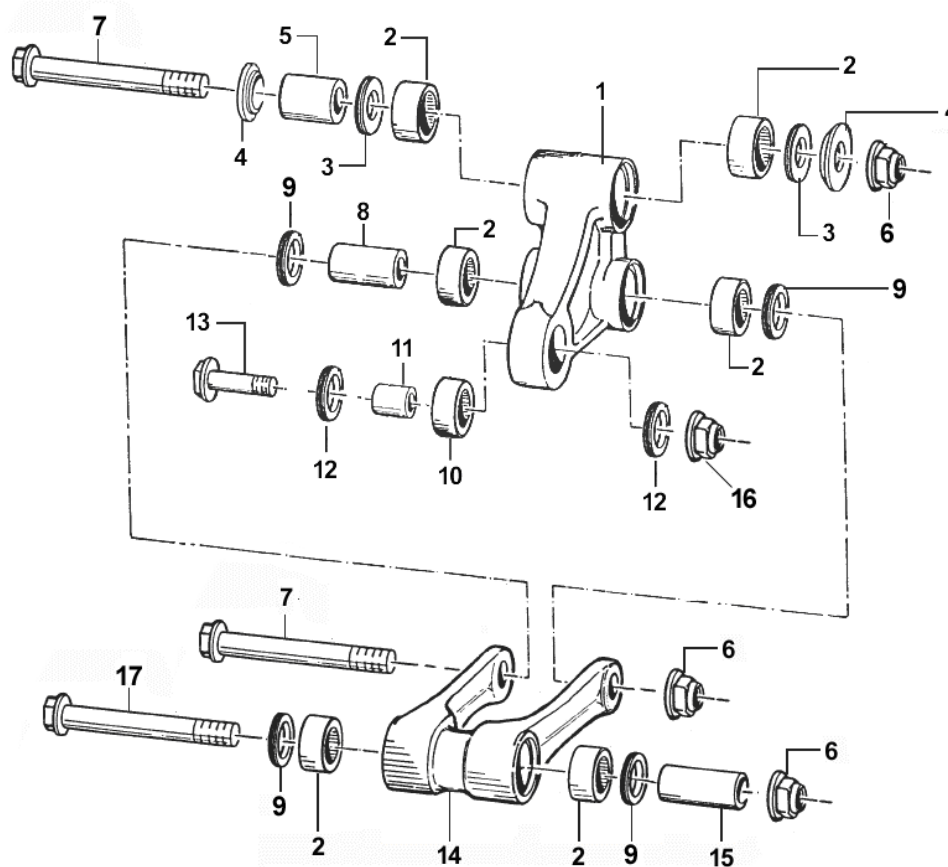

TAV. 10

Pos.	Codice	Q.tà	Note	Descrizione (ITA)	Description (ENG)
1	73142	-		TRIANGOLO SOSPENSIONE CPL (Completo di Pos. 1+2+3+10+12)	Arm assy, relay (Assy with Pos. 1+2+3+10+12)
	73134	1		TRIANGOLO SOSPENSIONE NUDO	Arm, relay
2	19106	6		GABBIA A RULLI 26 X 20 X 16	Needle bearing
3	12010	2		O-RING	O-ring
4	73075	2		COPERCHIO BOCCOLA	Cover, bush
5	73211	1		BOCCOLA 20 x 38 F. 12	Bushing
6	49682	3		DADO M 12 X 1.25 FLANGIATO	Nut, flange
7	49345	2		VITE TE F/R 12 X 90	Screw
8	F73416	1		BOCCOLA 20 x 48 F. 12	Bush
9	12102	4		O-RING	O-ring
10	19101	1		GABBIA A RULLI 18/12	Needle bearing
11	73214	1		BOCCOLA 18 x 20 F. 10	Bush
12	F12312	2		O-RING	O-ring
13	49791	1		VITE TE F/R 10 X 39 1.25	Screw
14	73143	-		TRAPEZIO SOSPENSIONE CPL (Completo di Pos. 14+2+9)	Rod assy (Assy with Pos. 14+2+9)
	73135	1		TRAPEZIO SOSPENSIONE NUDO	Rod
15	73204	1		BOCCOLA 20 x 74 F.12	Bush
16		1		DADO M FLANGIATO	Nut, flange
17		1		VITE TE F/R 12 x 110	Screw