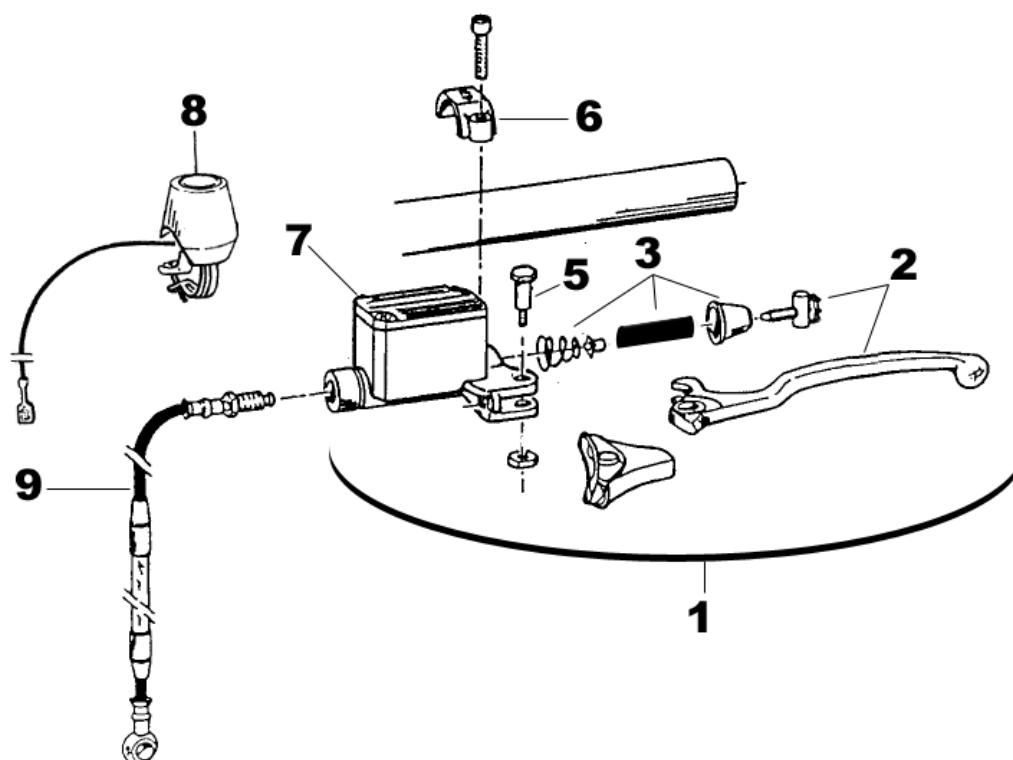

**TAV. 01**

Pos.	Codice	Q.tà	Note	Descrizione (ITA)	Description (ENG)
1	49502	4		VITE TCEI 8 x 30	
2	72036.11	2		CAVALLOTTO MANUBRIO SUPERIORE	Holder, Handlebar, Upper
3	72124	2		CAVALLOTTO MANUBRIO INFERIORE	Holder, Handlebar, Lower
4	64069.1	1		MANUBRIO	Handlebar
5	21033	1		TAPPO STERZO	Plug
6	72098	1		DADO ALLUMINIO STERZO	Nut, aluminum
7	72119	1		PIASTRA FORCELLA SUPERIORE	Fork bridge, Top
8	72118	1		PIASTRA FORCELLA INFERIORE	Fork bridge, Bottom
9	49758	2		VITE TCEI 10 x 30	Screw
10	49501	6		VITE TCEI 8 x 25	Screw
11	72099	1		GHIERA	Ring nut
12	72002.01	2		PROTEZIONE CUSCINETTO STERZO	Dust seal
13	03072	2		CUSCINETTO STERZO	Bearing
14	72097	1		CANOTTO STERZO	Bridge axle

## TAV. 02

Pos.	Codice	Q.tà	Note	Descrizione (ITA)	Description (ENG)
1	64017	1		COMANDO GAS	Throttle assy (with Grips)
2	64010	-		COPPIA MANOPOLE PRO-GRIP	Grip (couple)
3	64040	1		CAVO GAS	Throttle cable
4	69219	1		POMPA FRENO ANTERIORE	Brake Pump
5	69227	-		LEVA FRENO	Brake lever
6		-		REGISTRO	
7	69163.00	-		PERNO LEVA	Pin, Lever
8	69145.00	-		CUFFIA POMPA FRENO	Cover, rubber
9	69160.00	-		CAVALLOTTO	
10	69246	1		TUBO FERNO ANTERIORE	Brake hose, front
11	69034	4		RONDELLA	Washer
12	69093	1		BULLONE 10 x 1	Bolt, oil
13	69094	1		BULLONE 10 x 1,25	Bolt, oil
14	69236	1		PINZA FRENO ANTERIORE	Brake Caliper
15	69247	-		PASTIGLIE FRENO	Pads, rear brake

## TAV. 03

Pos.	Codice	Q.tà	Note	Descrizione (ITA)	Description (ENG)
1	64240	1		POMPA FRIZIONE	Clutch pump
2	64241	-		LEVA FRIZIONE	Lever, clutch
3	64243	-		KIT REVISIONE	Cylinder and rubber kit
5	64245	-		PERNO LEVA	Pin, Lever
6	64249	-		CAVALLOTTO	Holder
7	64247			COPERCHIO + MEMBRANA	Cover + rubber
8	68068	1		PULSANTE DI MASSA	Kill button
9	35270.13	1		TUBO FRIZIONE IDRAULICA	Hose, clutch