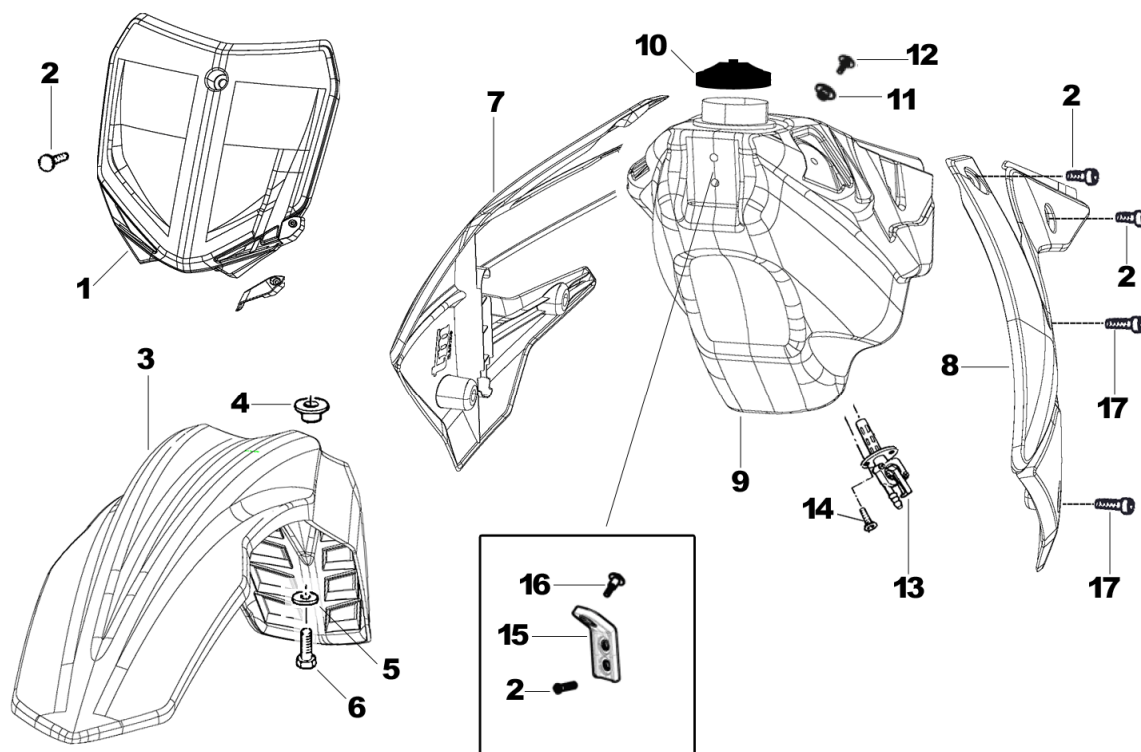

TAV. 04

Pos.	Codice	Q.tà	'13	Note	Descrizione (ITA)	Description (ENG)
1	67301	1			PORTANUMERO	Number PLate
2	49571	7			VITE TBCE 6 x 7	Screw
3	67300	1			PARAFANGO ANTERIORE	Front Mudguard
4	26132	4			BOCCOLA PARAFANGO	Collar
5	49117	4			RONDELLA ALL	
6	49356	4			VITE TE F/R 6 x 20	Screw
7	67303	1			CONVOGLIATORE DESTRO	Radiator Shroud, RH
8	67304	1			CONVOGLIATORE SINISTRO	Radiator Shroud, LH
9	67311	1			SERBATOIO	Fuel Tank
10	65009	1			TAPPO SERBATOIO	Cap, fuel tank
11	26083	1			BOCCOLA FISSAGGIO SERBATOIO	Collar
12	49406	1			VITE TSEI 6 x 20	Screw
13	65005	1			RUBINETTO BENZINA	Fuel cock
14	49535	2			VITE TE 5 x 12	Screw
15	26082	1			PIASTRINO	Bracket, fuel tank
16	F49822	1			VITE ES FLANGIATA 6 x 12	Screw
17	49574	4			VITE TBCE 6 x 12	Screw