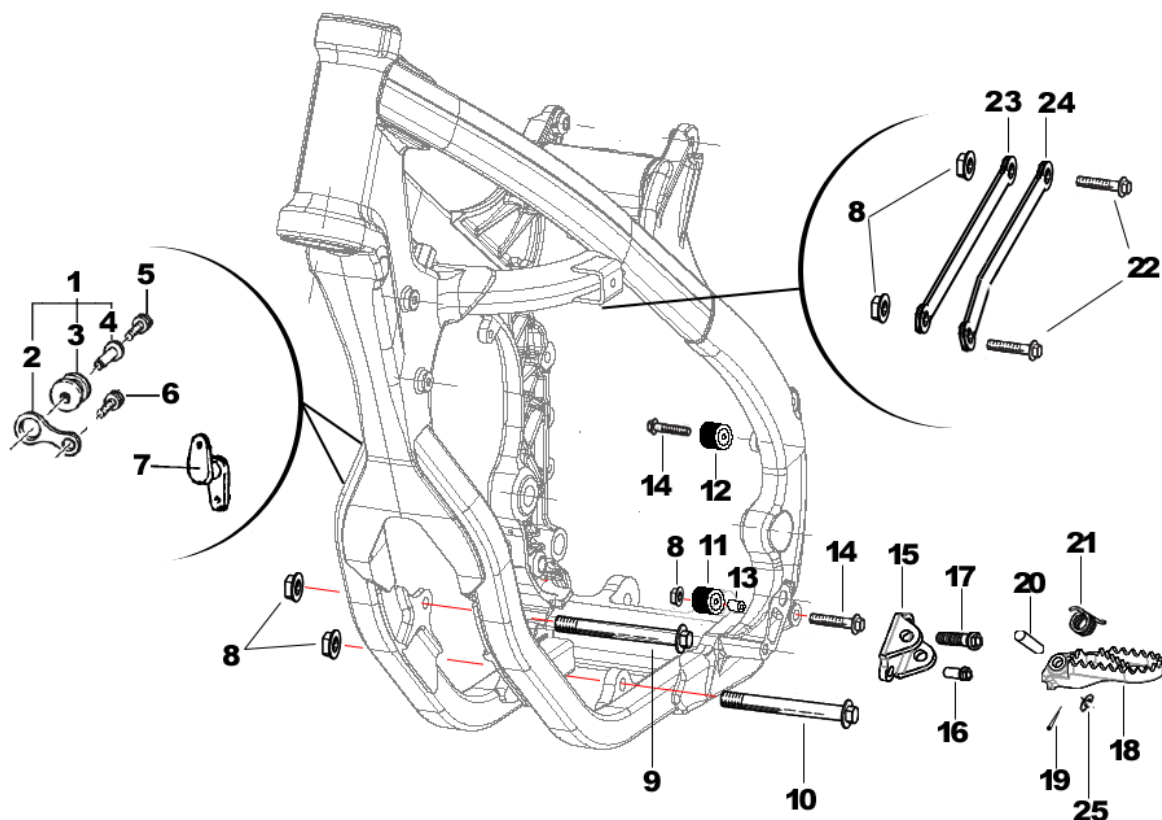

TAV. 08

Pos.	Codice	Q.tà	Note	Descrizione (ITA)	Description (ENG)
1	21094	-		SILENT BLOCK MARMITTA	Silent block
2	21093	1		PIASTRINO	
3	21102	1		GOMMINO	Bush
4	26074	1		BOCCOLA	Rubber
5	49356	1		VITE TE F/R 6x20	Vite
6	49355	1		VITE TE F/R 6x16	Vite
7	21111	1		SILENT BLOCK MARMITTA	Silent block
8	49680	5		DADO	Nut
9	49353	1		VITE TE F/R 8 x 90	Screw
10	49354	1		VITE TE F/R 8 x 120	Screw
11	67088.08	1		ROTELLA CATENA GRANDE	Roller, big
12	67088	1		ROTELLA CATENA PICCOLA	Roller, small
13	26141	1		SPESSORE	Spacer
14	49366	2		VITE TE F/R 8 x 40	Srew
15	00692	2		PIASTRINO ATTACCO PEDANE	Holder, footpeg
16	49383	1		VITE ESAGONALE FLANG. 8 X 25	Screw
17	49382	1		VITE ESAGONALE FLANG. 12 X 25	Screw
18	73048.10	1		PEDANA DESTRA	Footpeg, RH
	73049.10	1		PEDANA SINISTRA	Footpeg, LH
19	73036	2		COPIGLIA PEDANA	Pin
20	73064	2		PERNO PEDANE	Pin, footpeg
21	16022	2		MOLLA PEDANA	Spring, footpeg
22	49445	2		VITE TE 8 x 50	Screw
23		1		PIASTRA TIRANTE TESTA DX	Holder, engine, RH
24		1		PIASTRA TIRANTE TESTA SX	Holder, engine, LH
25	49611	2		RONDELLA	Washer