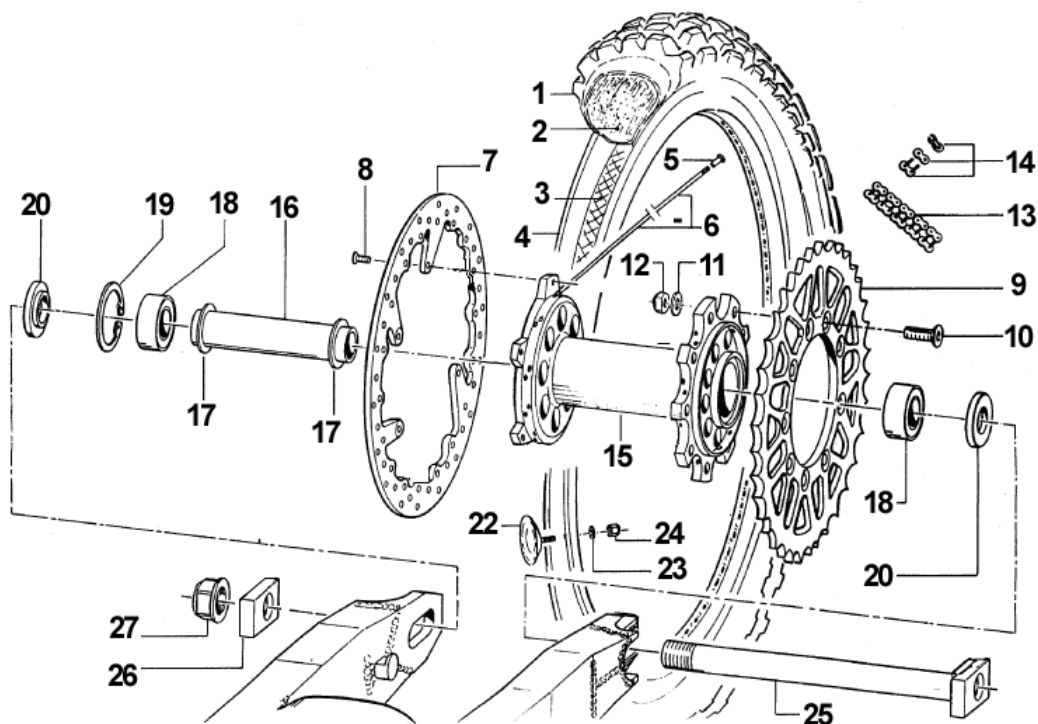

TAV. 11

Pos.	Codice	Q.tà	Note	Descrizione (ITA)	Description (ENG)
16	70232	1		DISTANZIALE INTERNO MOZZO	Spacer, Inside hub
17	70227	2		RONDELLA GOMMA	Washer, rubber
18	03067	2		CUSCINETTO RUOTA POSTERIORE 62203	Bearing
19	49249	1		SEEGER Ø 40	Clip
20	26104	2		DISTANZIALE RUOTA POSTERIORE	Spacer, Rear wheel
22	70030	1	14/17	FERMA COPERTURA RUOTA POSTERIORE	Stopper
24	49670	1		DADO M8 EXTRA ALTO	Nut
25	74045.13	1		PERNO RUOTA POSTERIORE	Axle, Rear Wheel
26	70225	1		TENDICATENA	Collar, left
27	49115	1		DADO CH20 D.17 F. 1,5	Nut

Modello (Type)			CERCHIO (RIM)		GOMMA (Tyre)		Corona (Sproket)	Disco Freno (Brake Disk)
			Codice (Code)	Misura (Size)	Codice (Code)	Misura (Size)		
17/14	Anteriore (Front)	17	70042	17" x 1.40	80048	70/100 - 17	-	Ø 260
	Posteriore (Rear)	14	70043	14" x 1.60	80049	90/100 - 14	Z 54	Ø 190
19/16	Anteriore (Front)	19	70040	19" x 1.40	80133	70/100 - 19	-	Ø 260
	Posteriore (Rear)	16	70041	16" x 1.85	80135	90/100 - 16	Z 56	Ø 190