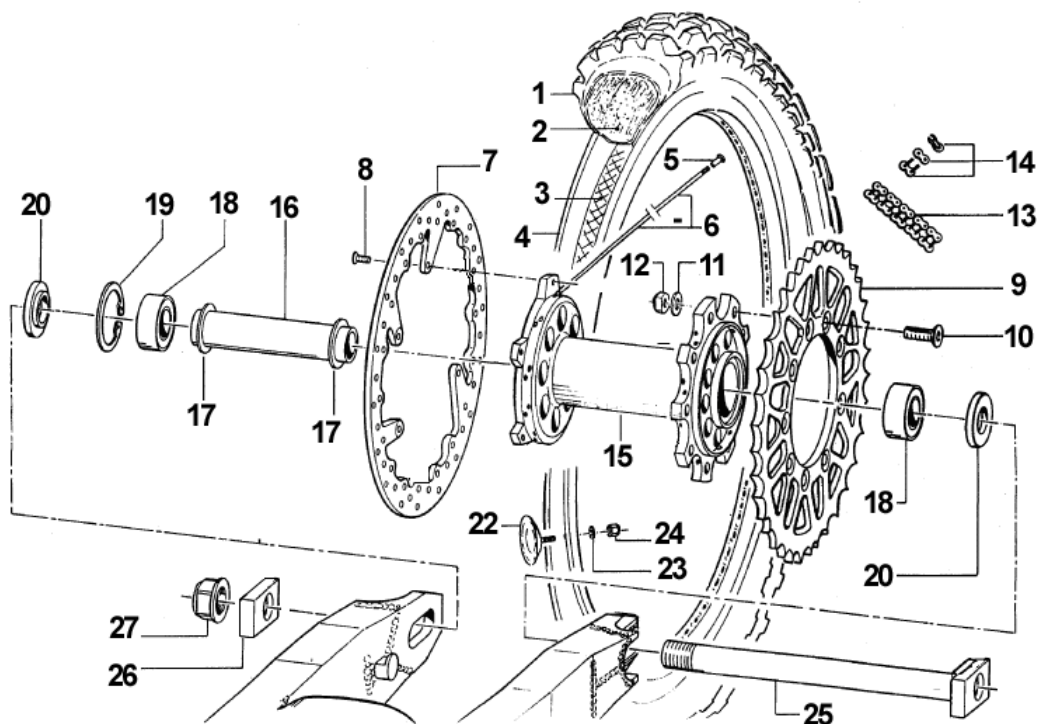

TAV. 11

Pos.	Codice	Q.tà	Note	Descrizione (ITA)	Description (ENG)
1				VEDI PAGINA 14	See page 14
2	80121	1		CAMERA ARIA 14"	Tyre tube 14"
	80120	1		CAMERA ARIA 16"	Tyre tube 16"
3	70036	1		FLAP RUOTA POSTERIORE 14"	Flap 14"
	70037	1		FLAP RUOTA POSTERIORE 16"	Flap 16"
4	70043	1		CERCHIO POSTERIORE 14"	Rim 14"
	70041	1		CERCHIO POSTERIORE 16"	Rim 16"
5	70062	28		NIPPLO ACCIAIO 4	Nipple
6	70066	28		RAGGIO RUOTA 14" - 168 X 4	Spoke wheel 14"
	70237	28		RAGGIO RUOTA 16" - 187 X 4	Spoke wheel 16"
7	69238	1		DISCO FRENO POSTERIORE	Rear brake disk
8	49370	4		VITE TE F/R 6 X 12	Screw
9	70104.52	-		CORONA CATENA Z 52	Rear sprocket 52T
	70104.53	-		CORONA CATENA Z 53	Rear sprocket 53 T
	70104.54	-		CORONA CATENA Z 54	Rear sprocket 54 T
	70104.55	-		CORONA CATENA Z 55	Rear sprocket 55 T
	70104.56	-		CORONA CATENA Z 56	Rear sprocket 56 T
10	49422	7		VITE TSEI 8 X 30	Screw
11	49611	7		RONDELLA ACCIAIO Ø 8	Washer
12	49644	7		DADO M 8 AUTOBLOCCANTE ALTO	Nut
13	70092.1	-		CATENA 126 RH X 132	Chain
14	70097	1		GIUNTO CATENA 126 RH	Chain joint
15	70228.1	1		MOZZO RUOTA POSTERIORE NUDO	Hub, Rear wheel
	70228	-		MOZZO RUOTA POSTERIORE CPL (COMPLETO DI POS. 15+16+17+18+19)	Hub, Rear wheel, Assy (Assy with Pos. 15+16+17+18+19)