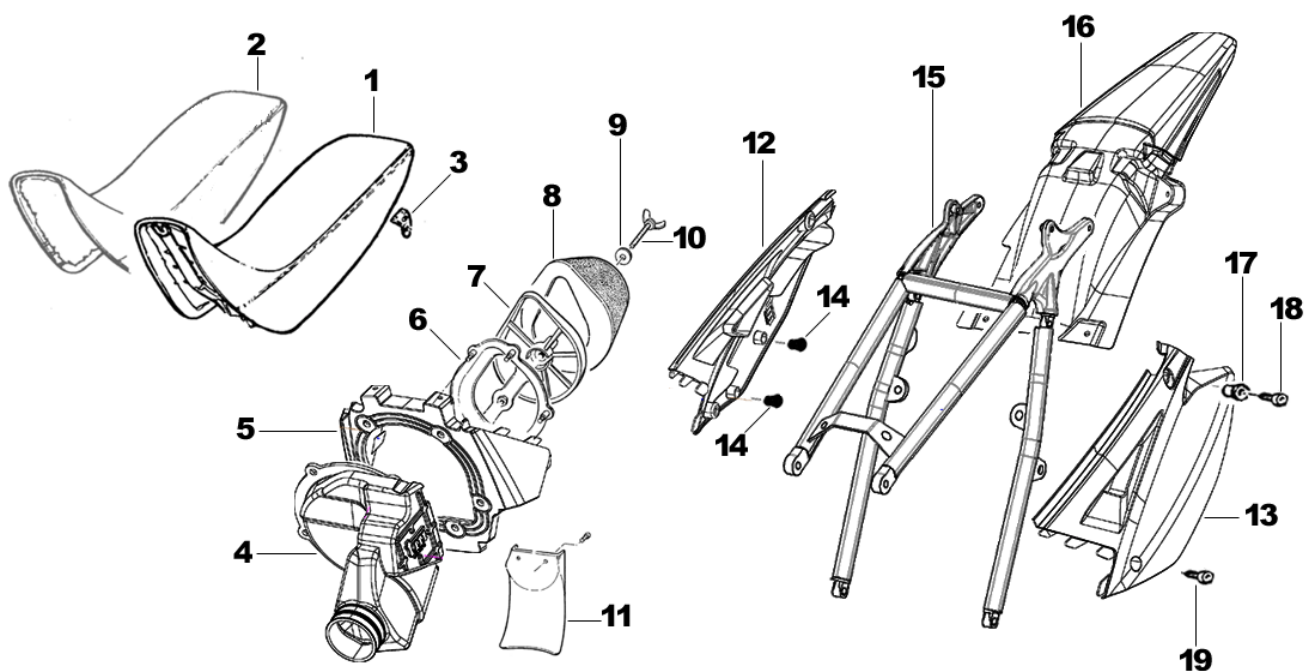

TAV. 07

Pos.	Codice	Q.tà	Note	Descrizione (ITA)	Description (ENG)
1	67309	1		SELLA	Seat
2	67314	-		COPERTINA SELLA	Seat Cover
3	73047	2		PIASTRINO FONDO SELLA	Rear seat hanger
4	67312	1		CUFFIA CASSA FILTRO	Boot
5	67305	1		CASSA FILTRO	Air box
6	66017	1		PIASTRA MANICOTTO CASSA FILTRO	Air cleaner stay
7	66062	1		GABBIA FILTRO	Cage, Air filter
8	66060	1		FILTRO ARIA	Air filter
9	26084	1		RONDELLA ALLUMINIO 6 x 24	Washer
10	49324	1		GALLETTO	Screw
11	67104	1		PROTEZIONE MONO	
12	67306	1		LATERALE P. NUMERO DX	Number plate, rear, RH
13	67307	1		LATERALE P. NUMERO SX	Number plate, rear, LH
14	21127	4		GOMMINO	Rubber
15	73002.12	1		CODINO TELAIO	
16	67308	1		PARAFANGO POSTERIORE	Rear Fender
17	26059	2		BOCCOLA	Collar
18	49484	2		VITE TCEI 6 x 20	Screw
19	49574	2		VITE TBCE 6 x 12	Screw