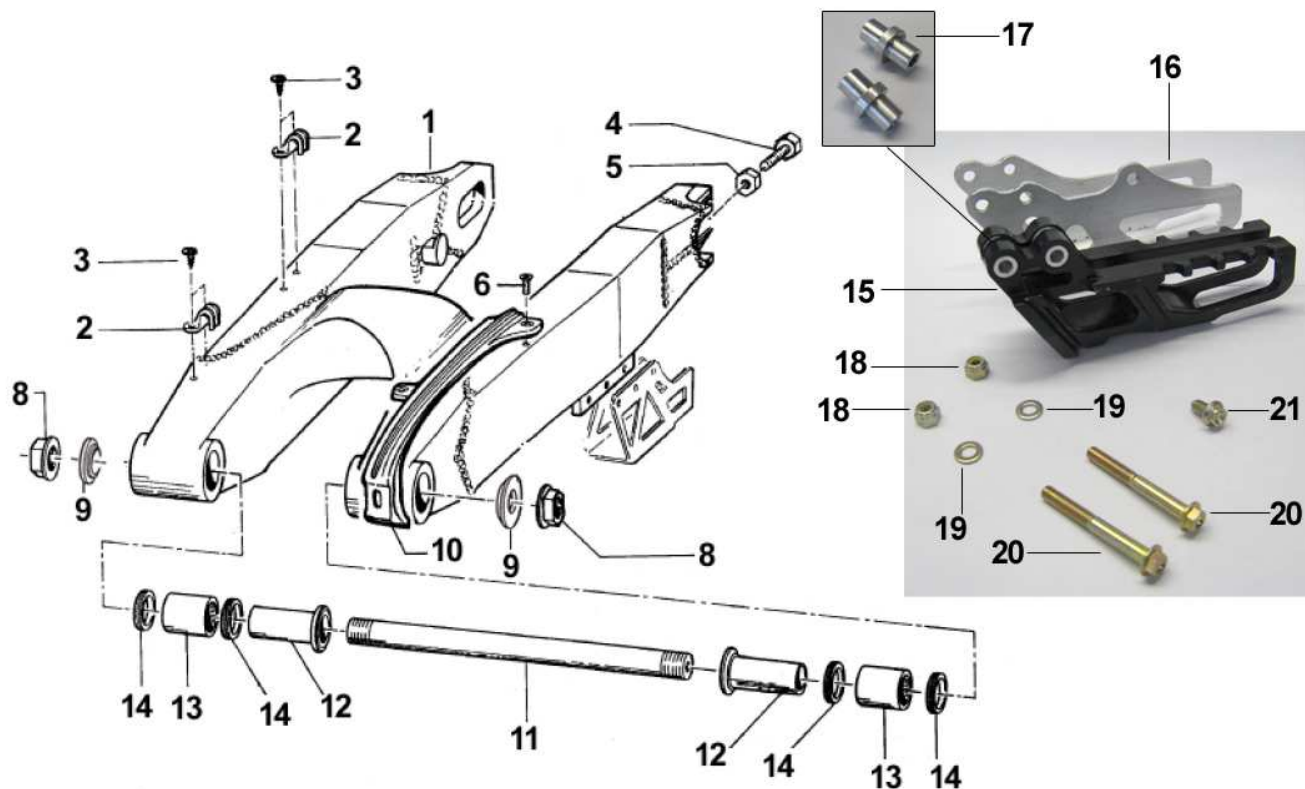

TAV. 09

Pos.	Codice	Q.tà	Note	Descrizione (ITA)	Description (ENG)
1	73001.13	1		FORCELLONE	Swingarm
2	67054	2		PASSAFILO	Holder
3	49794	4		VITE AUTOPERFORANTE 4.8 X 16	Screw
4	F49976	2		VITE TE 8 X 45 TUTTO FILETTO	Screw
5	49640	2		DADO M 8 FLANGIATO Ch. 12	Nut
6	49401	3		VITE TSEI 5 X 16	Screw
8	49095	2		DADO PERNO FORCELLONE	Nut, swingarm axle
9	73115	2		COPERCHIO BOCCOLA	Cover, bush
10	67099.11	1		PROTEZIONE FORCELLONE	Chain slider, swingarm
11	74013	1		PERNO FORCELLONE	Axle, swingarm
12	73138	2		BOCCOLA FORCELLONE 16 X 30 X 44,5	Bush
13	19043	2		GABBIA A RULLI HK 20/30	Needle bearing
14	12102	4		O-RING	O-ring
15	67102.10	1		PASSACATENA NYLON	Guide, chain
16	73130	1		PASSACATENA ERGAL	Plate, chain guide
17	26092	2		BOCCOLA PASSACATENA D10/15 F6 L24	Bush
18	49638	2		DADO M 6 AUTOBLOCCANTE ALTO	Nut
19	49603	2		RONDELLA 6 X 12	Washer
20	49362	2		VITE TE F/R 6 x 50	Washer
21	49370	1		VITE TE F/R 6 x 12	Screw