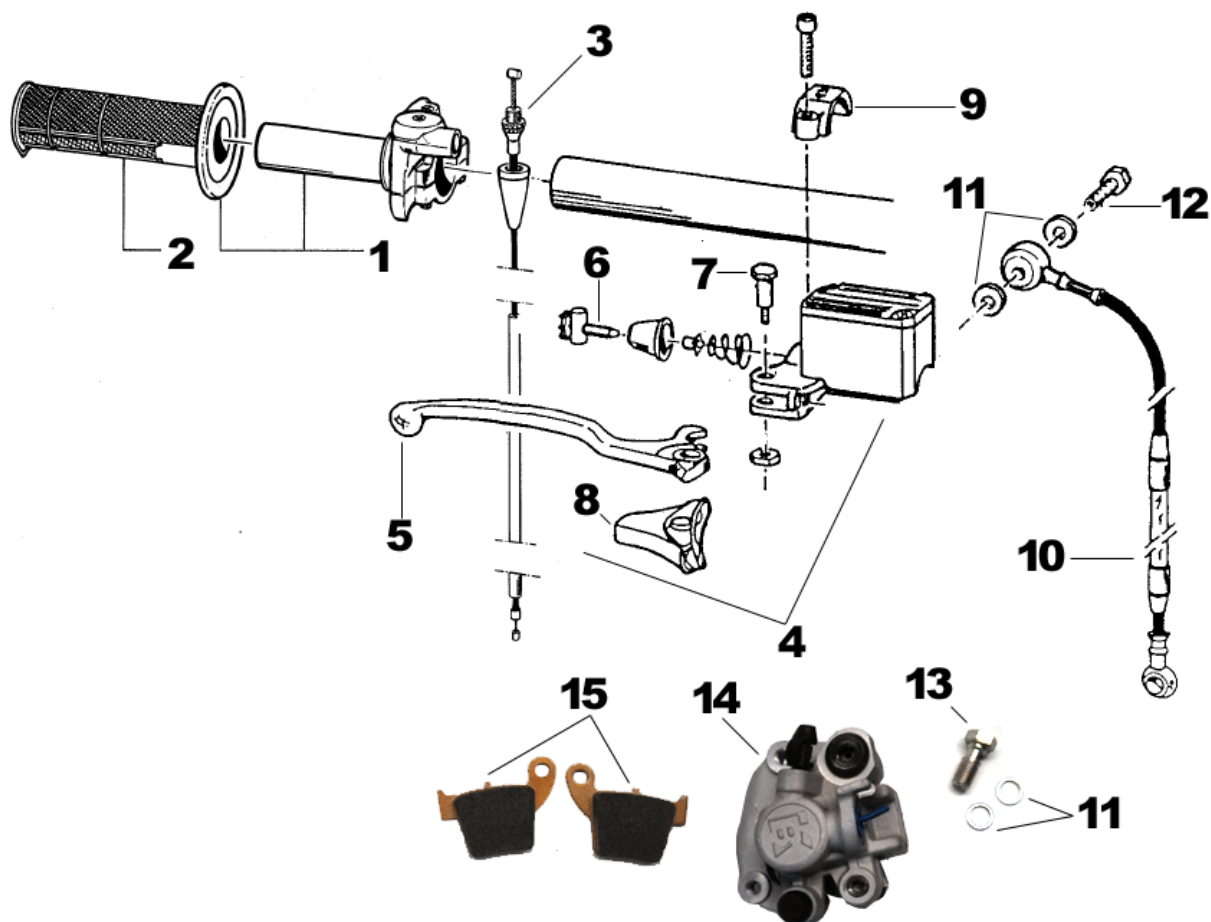

**TAV. 01**

Pos.	Codice	Q.tà	Note	Descrizione (ITA)	Description (ENG)
1	49502	4		VITE TCEI 8 x 30	
2	72036.11	2		CAVALLOTTO MANUBRIO SUPERIORE	Holder, Handlebar, Upper
3	72124	2		CAVALLOTTO MANUBRIO INFERIORE	Holder, Handlebar, Lower
4	64069.1	1		MANUBRIO	Handlebar
5	21033	1		TAPPO STERZO	Plug
6	72098	1		DADO ALLUMINIO STERZO	Nut, aluminum
7	72119	1		PIASTRA FORCELLA SUPERIORE	Fork bridge, Top
8	72118	1		PIASTRA FORCELLA INFERIORE	Fork bridge, Bottom
9	49758	2		VITE TCEI 10 x 30	Screw
10	49501	6		VITE TCEI 8 x 25	Screw
11	72099	1		GHIERA	Ring nut
12	72002.01	2		PROTEZIONE CUSCINETTO STERZO	Dust seal
13	03072	2		CUSCINETTO STERZO	Bearing
14	72097	1		CANOTTO STERZO	Bridge axle

## TAV. 02

Pos.	Codice	Q.tà	Note	Descrizione (ITA)	Description (ENG)
1	64017	1		COMANDO GAS	Throttle assy (with Grips)
2	64010	-		COPPIA MANOPOLE PRO-GRIP	Grip (couple)
3	64040	1		CAVO GAS	Throttle cable
4	69219	1		POMPA FRENO ANTERIORE	Brake Pump
5	69227	-		LEVA FRENO	Brake lever
6		-		REGISTRO	
7	69163.00	-		PERNO LEVA	Pin, Lever
8	69145.00	-		CUFFIA POMPA FRENO	Cover, rubber
9	69160.00	-		CAVALLOTTO	
10	69246	1		TUBO FERNO ANTERIORE	Brake hose, front
11	69034	4		RONDELLA	Washer
12	69093	1		BULLONE 10 x 1	Bolt, oil
13	69094	1		BULLONE 10 x 1,25	Bolt, oil
14	69236	1		PINZA FRENO ANTERIORE	Brake Caliper
15	69247	-		PASTIGLIE FRENO	Pads, rear brake

## TAV. 03

Pos.	Codice	Q.tà	Note	Descrizione (ITA)	Description (ENG)
1	64240	1		POMPA FRIZIONE	Clutch pump
2	64241	-		LEVA FRIZIONE	Lever, clutch
3	64243	-		KIT REVISIONE	Cylinder and rubber kit
5	64245	-		PERNO LEVA	Pin, Lever
6	64249	-		CAVALLOTTO	Holder
7	64247			COPERCHIO + MEMBRANA	Cover + rubber
8	68068	1		PULSANTE DI MASSA	Kill button
9	35270.13	1		TUBO FRIZIONE IDRAULICA	Hose, clutch