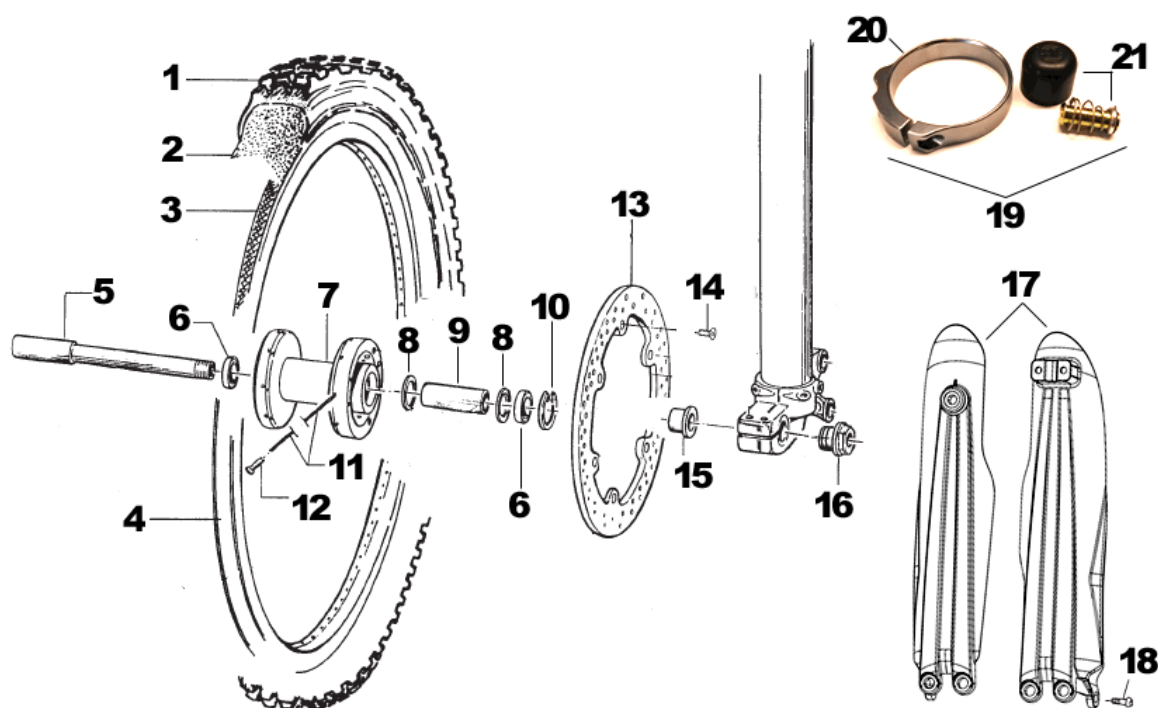

## TAV. 03

Pos.	Codice	Q.tà	Note	Descrizione (ITA)	Description (ENG)
1	64240	1		POMPA FRIZIONE	Clutch pump
2	64241	-		LEVA FRIZIONE	Lever, clutch
3	64243	-		KIT REVISIONE	Cylinder and rubber kit
5	64245	-		PERNO LEVA	Pin, Lever
6	64249	-		CAVALLOTTO	Holder
7	64247			COPERCHIO + MEMBRANA	Cover + rubber
8	68068	1		PULSANTE DI MASSA	Kill button
9	35270.13	1		TUBO FRIZIONE IDRAULICA	Hose, clutch

## TAV. 05

Pos.	Codice	Q.tà	Note	Descrizione (ITA)	Description (ENG)
1	----	-		VEDI PAGINA 14	See page 14
2	80123	1	17"	CAMERA ARIA ANT 17"	Tube 17"
	80122	1	19"	CAMERA ARIA ANT 19"	Tube 19"
3	70034	1	17"	FLAP 17"	Flap 17"
	70035	1	19"	FLAP 19"	Flap 19"
4	70042	1	17"	CERCHIO ANTERIORE 17"	Rim 17"
	70040	1	19"	CERCHIO ANTERIORE 19"	Rim 19"
5	74058	1		PERNO RUOTA ANTERIORE	Axle, front wheel
6	03062	2		CUSCINETTO 6003	Bearing
7	70221.1	1		MOZZO RUOTA ANTERIORE NUDO	Hub
	70221	-		MOZZO RUOTA ANTERIORE CPL	Hub, assy
8	12062	2		O-RING	O-Ring
9	70231	1		DISTANZIALE INTERNO	Inside spacer
10	49261	1		SEEGER 35	Seeger
11	70067	28	17"	RAGGIO 17" 189 x 3,5	Spoke
	70069	28	19"	RAGGIO 19" 214 x 3,5	Spoke
12	70063	28		NIPPLO ACCIAIO 3,5	Nipple
13	69237	1		DISCO FRENO ANTERIORE	Front brake disk
14	49370	7		VITE TE F/R 6 x 12	Screw
15	26144	1		BOCCOLA	Bush
16	49084	1		DADO	Screw
17	67302	1		PROTEZIONI FORCELLA	Protection, front fork
18	49571	6		VITE TBCE 6 x 7	Screw
19	72163	1		KIT "EASY START"	Easy start
20	72131	-		ANELLO	Ring
21	72137	-		PULSANTE	Button