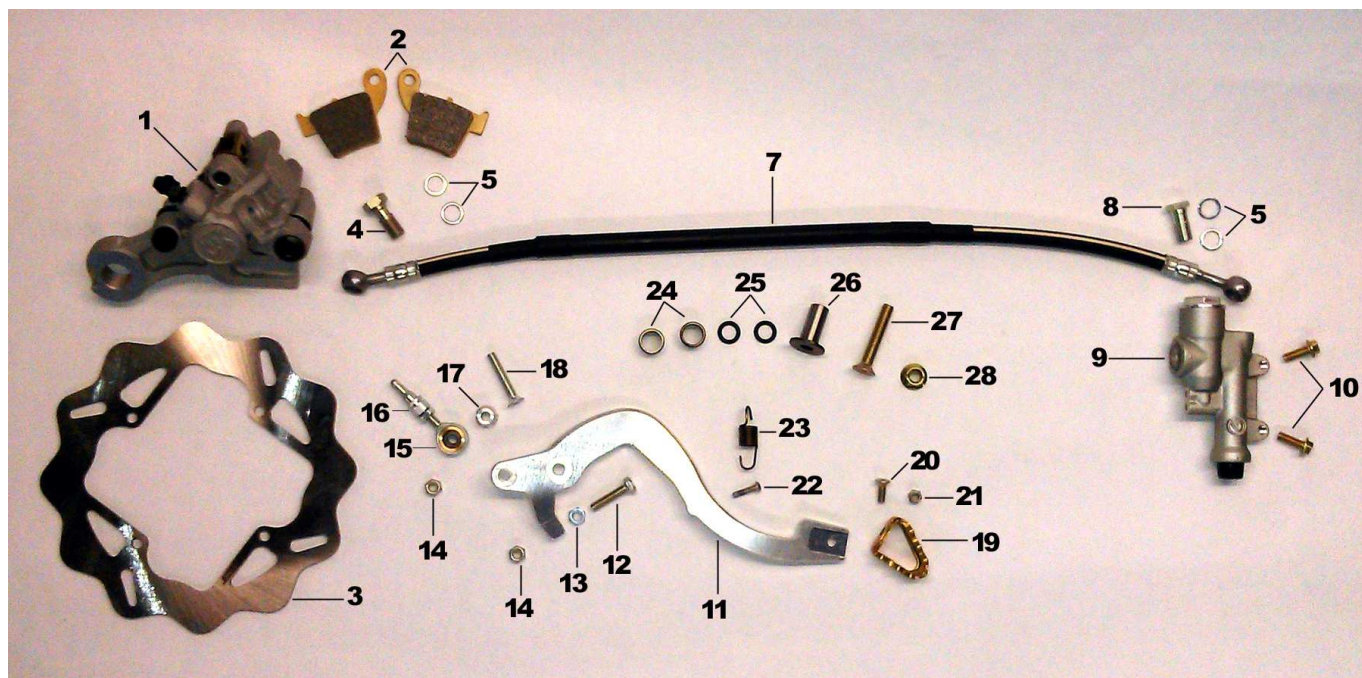

TAV. 12

Pos.	Codice	Q.tà	Note	Descrizione (ITA)	Description (ENG)
1	69242	1		PINZA FRENO POSTERIORE	Brake Caliper, Rear
2	69247	-		PASTIGLIE FRENO	Pads, rear brake
3	69238	1		DISCO FRENO POSTERIORE	Brake disk, rear
4	69094	1		BULLONE 10 x 1,25	Bolt, Oil
5	69034	4		RONDELLA	Washer
7	69068.13	1		TUBO FRENO POSTERIORE	Hose, rear brake
8	69093	1		BULLONE 10 x 1	Bolt, oil
9	69243	1		POMPA FRENO POSTERIORE	Pump, rear brake
10	49355	2		VITE TE F/R 6 x 16	Screw
11	69235.1	1		PEDALE FRENO POSTERIORE NUDO	
	69235	-		PEDALE FRENO POSTERIORE COMPLETO Completo di pos: 12+13+14+15+16+17+18+19+20+21	Pedal, Assy Assy with pos: 12+13+14+15+16+17+18+19+20+21
12	49444	1		VITE TE 6 x 25	Screw
13	49635	1		DADO M6 BASSO	Nut
14	49367	2		DADO M6 BASSO AUTOB	Nut
15	69133	1		UNIBALL	Uniball
16	69244	1		PERNO UNIBALL	Uniball Pin
17	69245	1		SPESSORE	Spacer
18	49414	1		VITE TSEI 6 x 30	Screw
19	69002.99	1		PUNTALINO	Brake pedal tip
20	49400	1		VITE TSEI 5 x 14	Screw
21	49633	1		DADO M 5 AUTOB. BASSO	Nut
22	49557	1		VITE TBCE 4 x 16	Screw
23	F16434	1		MOLLA	Spring
24	19044	2		GABBIA A RULLI	Bearing
25	12051	2		O-RING	O-Ring
26	69205	1		BOCCOLA	Bush
27	49427	1		VITE TSEI 8 x 55	Screw
28	49680	1		DADO	Nut